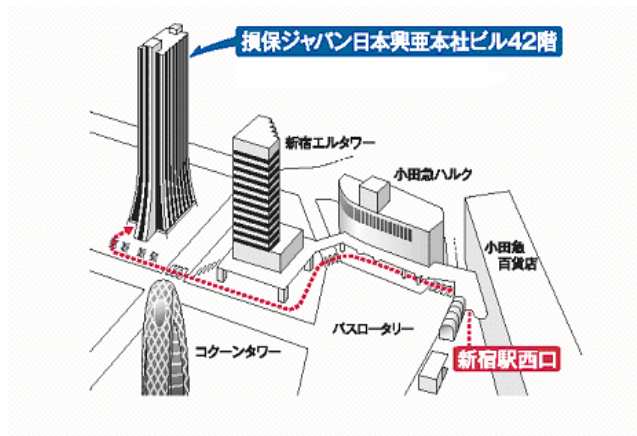

<活動のご紹介 美術館ホームページ>

美術館レポート

[https://www.sjnk-museum.org/wp/wp-content/uploads/2019/04/report\\_no46.pdf](https://www.sjnk-museum.org/wp/wp-content/uploads/2019/04/report_no46.pdf)

新宿区の「美術館と連携した美術鑑賞教育」パンフレット

公益財団法人 損保ジャパン日本興亜美術財団  
東郷青児記念 損保ジャパン日本興亜美術館

2020年5月に新美術館へ移転します。

<https://www.sjnk-museum.org/>

〒160-8338

東京都新宿区西新宿 1-26-1 損保ジャパン日本興亜本社ビル 42 階

開館時間 午前 10 時～午後 6 時

休館日 月曜日（祝日の場合は開館）、年末年始、展示替期間