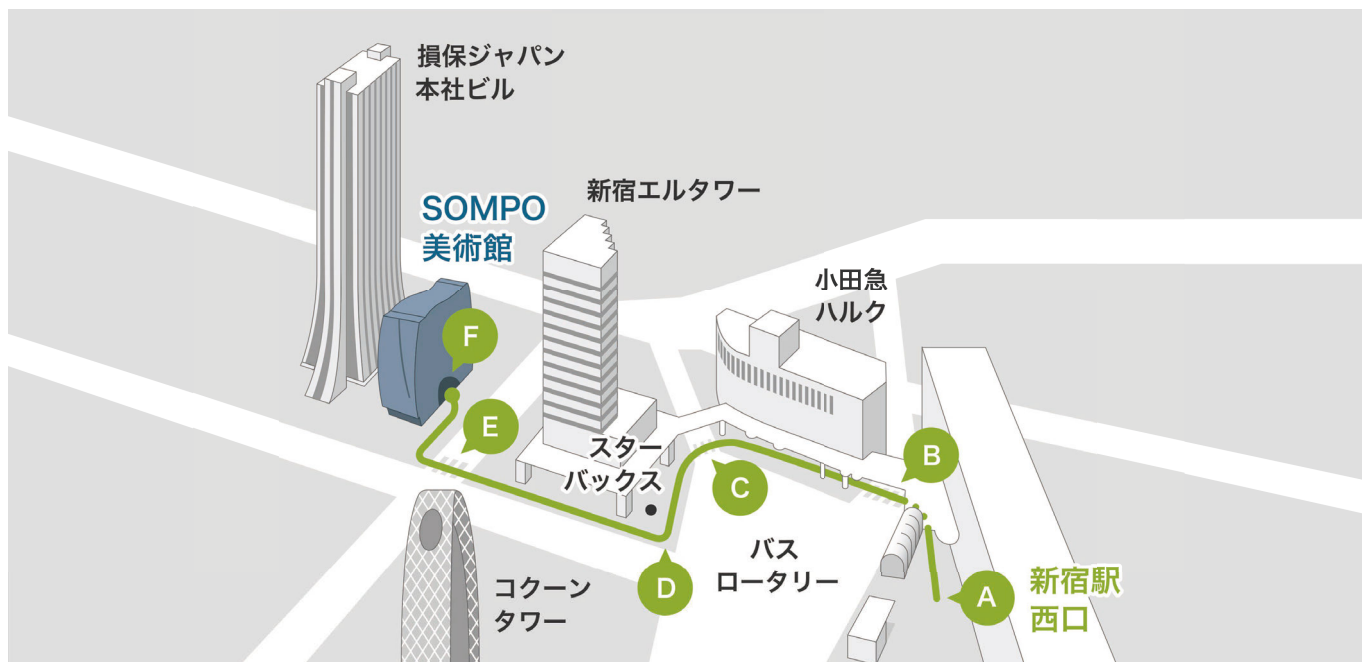

電車の場合 | 新宿駅 地上ルート

JR新宿駅西口から徒歩5分

バスロータリー沿いに「小田急ハルク」に向かって進みます。

「小田急ハルク」に向かって横断歩道を渡ります。

「新宿エルタワー」に向かって横断歩道を渡ります。

「新宿エルタワー」の角（「スターボックス」があります）を右に曲がり「新宿エルタワー」に沿って直進します。

SOMPO 美術館に向かって横断歩道を渡ります。

SOMPO 美術館の入口よりご入館ください。

電車の場合 | 新宿駅 地下ルート

【東京メトロ丸ノ内線新宿駅 西改札からの場合】改札を出てA12出口方面に進みます。

【東京メトロ丸ノ内線新宿駅 西改札からの場合】階段を上がり「西口バスのりば」方面（右方面）に進みます。

【東京メトロ丸ノ内線新宿駅 西改札からの場合】「東京都庁・中央公園方面」N2-N6出口方面に進みます。

【JR新宿駅 西改札からの場合】改札を出て「西口地下広場」方面に進みます。

【JR新宿駅 西改札からの場合】新宿駅西口交番を右手に見ながら、まっすぐ進みます。

ロータリーを左手に見ながら、「東京都庁・中央公園方面」N2-N6出口方面に進みます。

壁面オブジェ「新宿の目」を右手に見ながら、道なりに進みます。

N4出口で地上に上がってください。

前方に SOMPO 美術館が見えますので、横断歩道を渡り建物の方へ進んでください。

SOMPO 美術館の入口よりご入館ください。

電車の場合 | 新宿駅 バリアフリールート

【東京メトロ丸ノ内線新宿駅 西改札からの場合】改札を出てA12出口方面に進みます。

「B」のエレベーターでB1階に上がり、「西口バスのりば」方面（右方面）に進みます。

【JR新宿駅 西口からの場合】改札を出て左方向に進み「東京都庁・中央公園方面」方面に進みます。

ロータリーを左手に見ながら、「西口バスのりば」方面に進みます。

突き当たったら右方向に進みます。

「A」のエレベーターで1階に上がります。降りたら左方向に道なりに進んでください。

「新宿エルタワー」の角（「スターボックス」があります）を右に曲がり「新宿エルタワー」に沿って直進します。